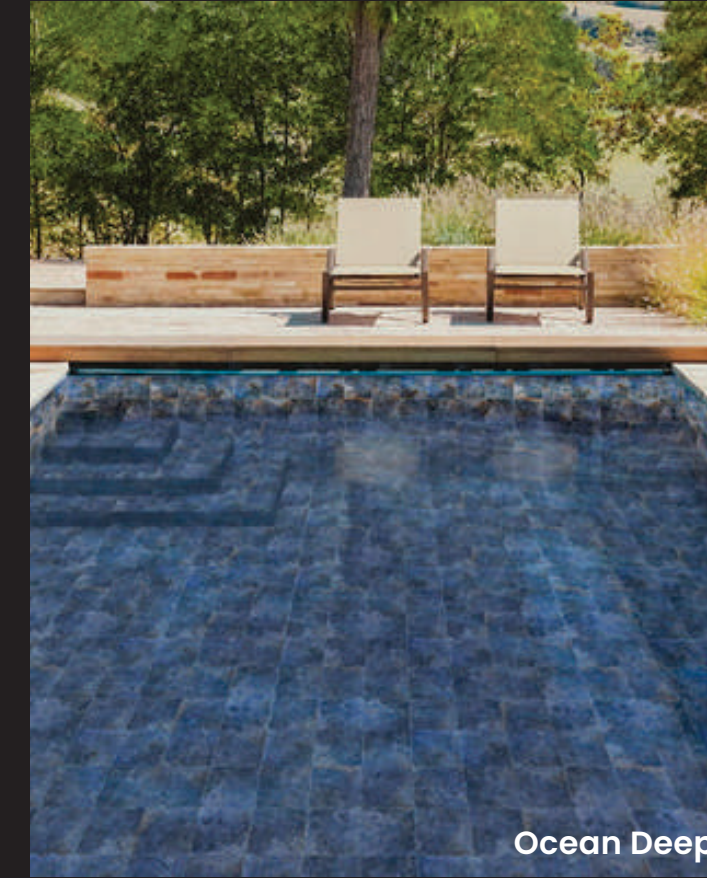

Mainzu 1964'de İspanya'da Villereal bölgesinde küçük ebat seramik üretmek için kurulmuş ve zaman içinde sektör lideri haline gelmiştir. Mainzu kullandığı yüksek çözünürlüklü mürekkep püskürtmeli yazıcıları ile ön plana çıkmaktadır, kullandığı yüksek teknoloji sayesinde ürünlerinde gerçeklik ve ayrıntılı detaylar ön plandadır. Sürekli kendini yenileyen firma Akdeniz motiflerini, zanaatkar yorumlarla koleksiyonlarına aktararak farklı grafik tasarım, renk ve trendde karşımıza çıkıyor.